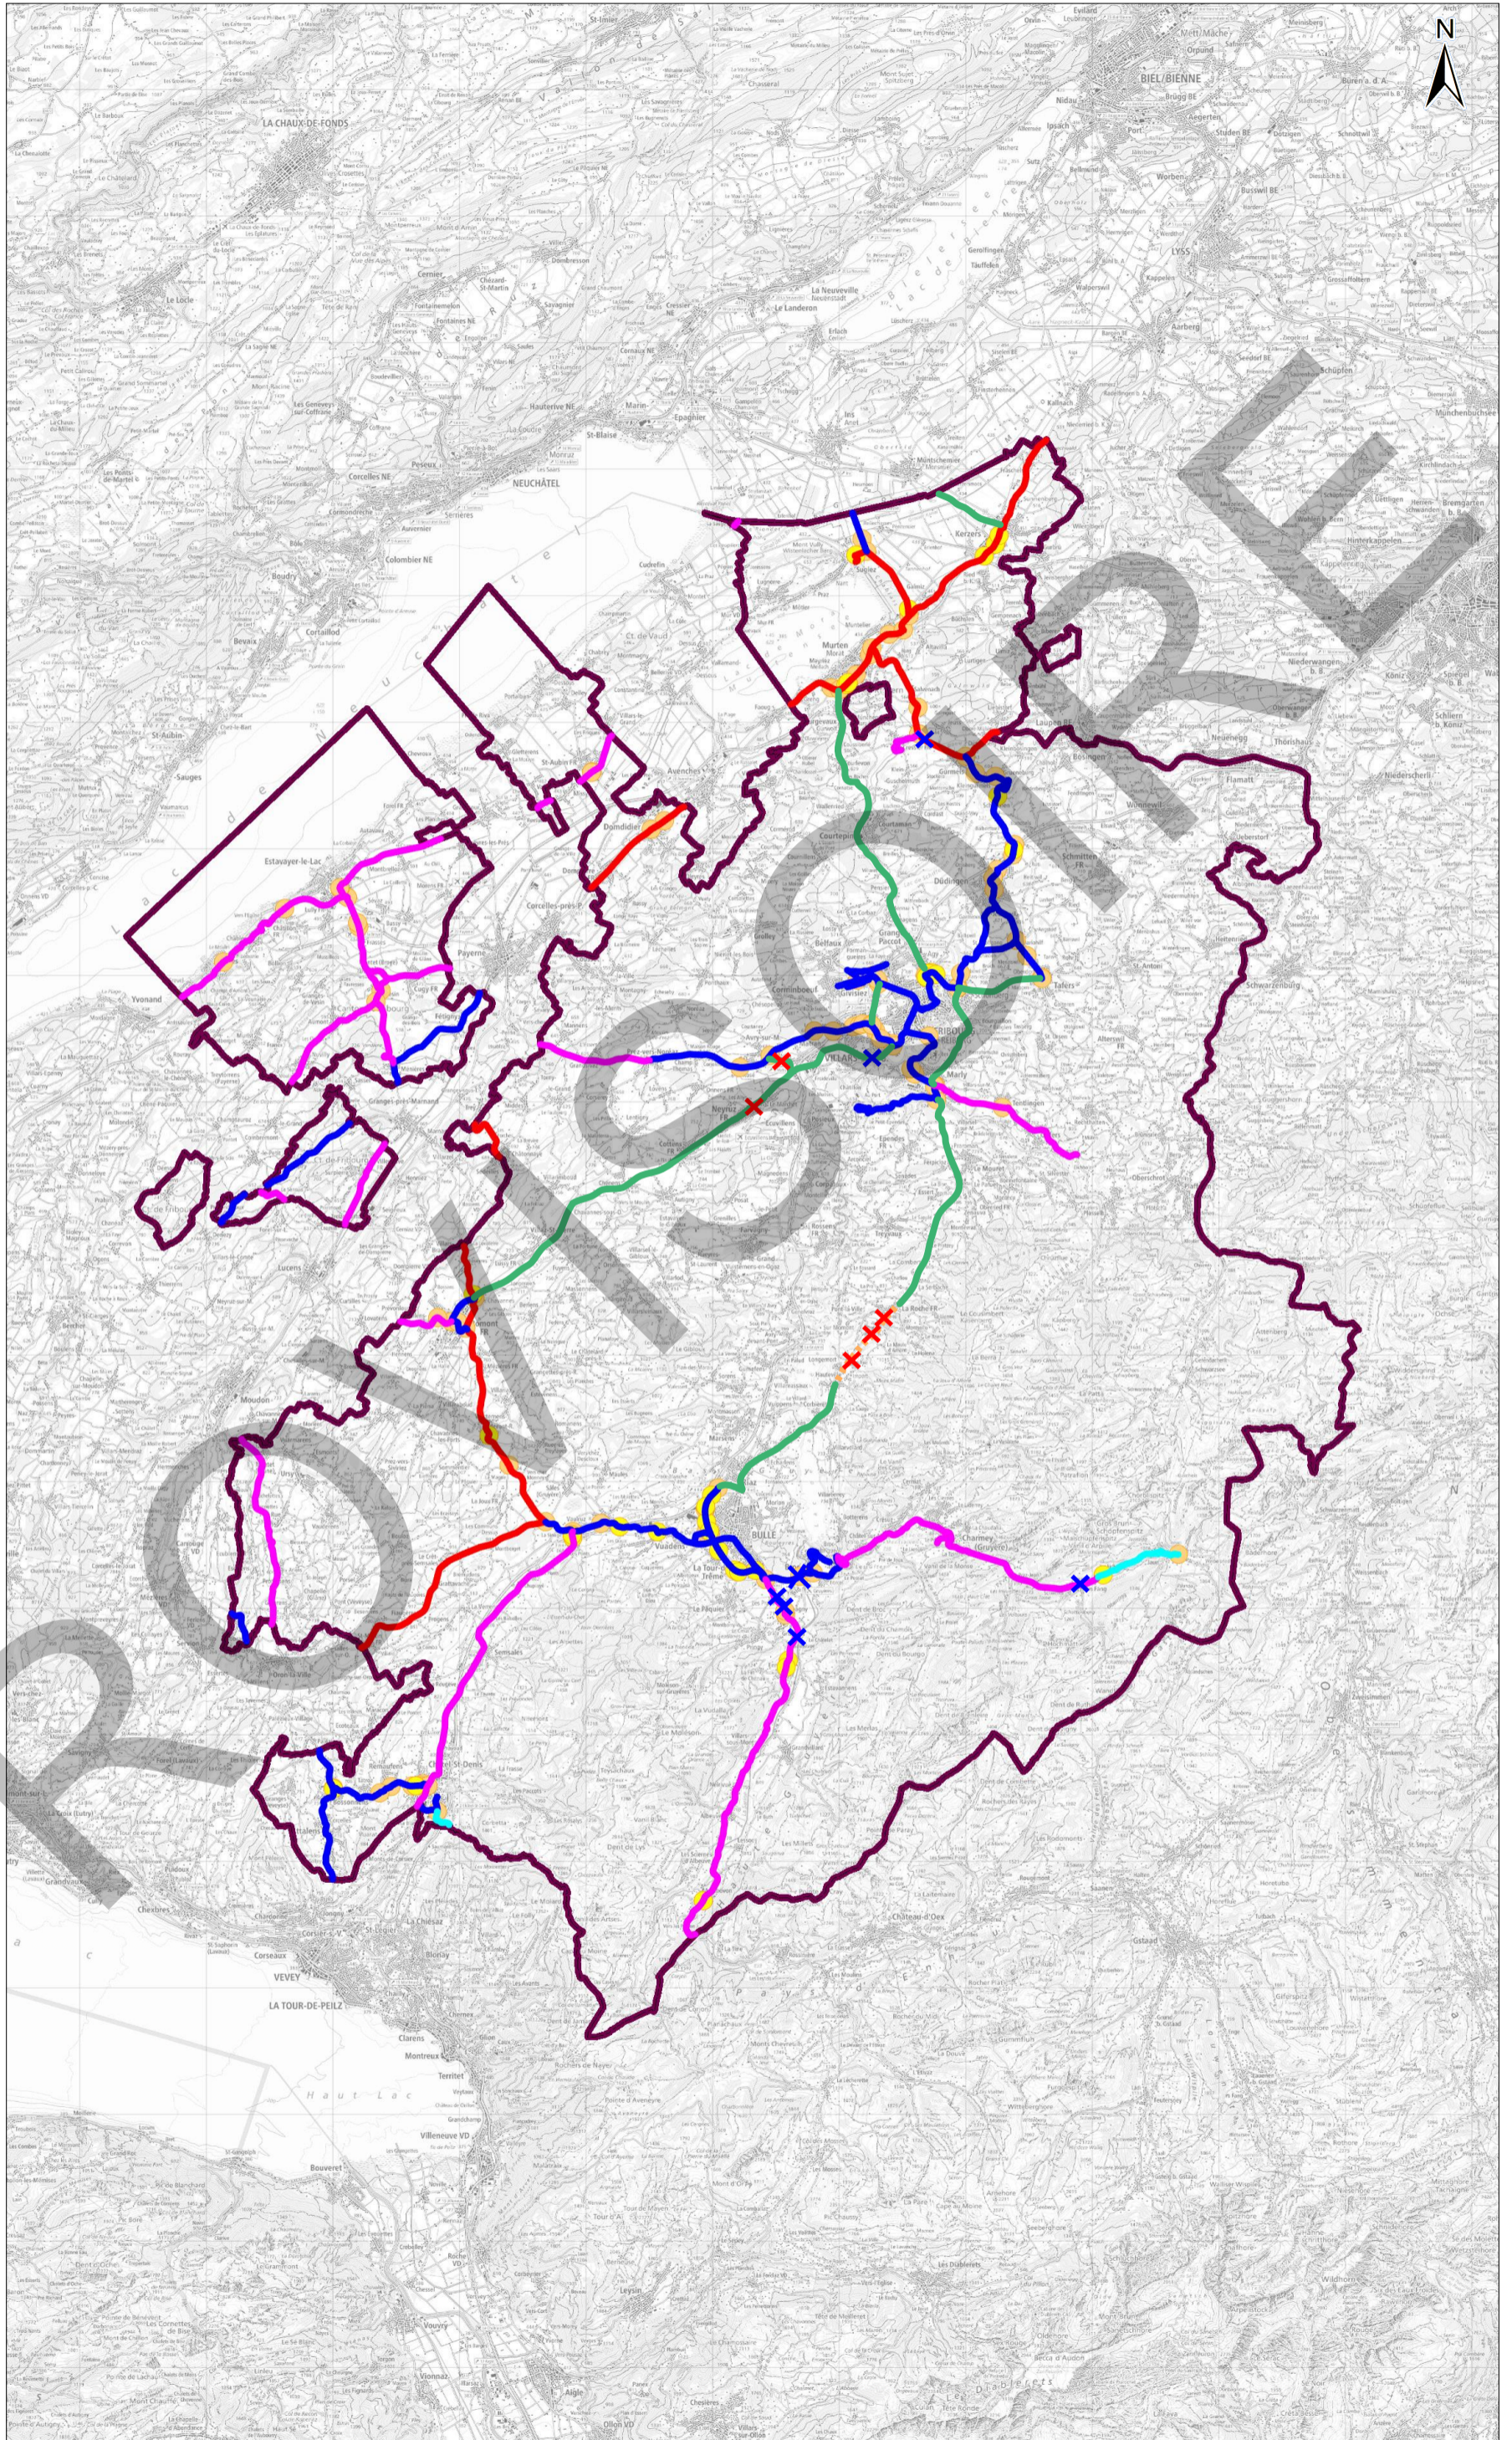

ETAT DE FRIBOURG
STAAT FREIBURG

Service des ponts et
chaussées SPC
Tiefbauamt TBA

× Mesures à prendre

× Interdit

0 6km